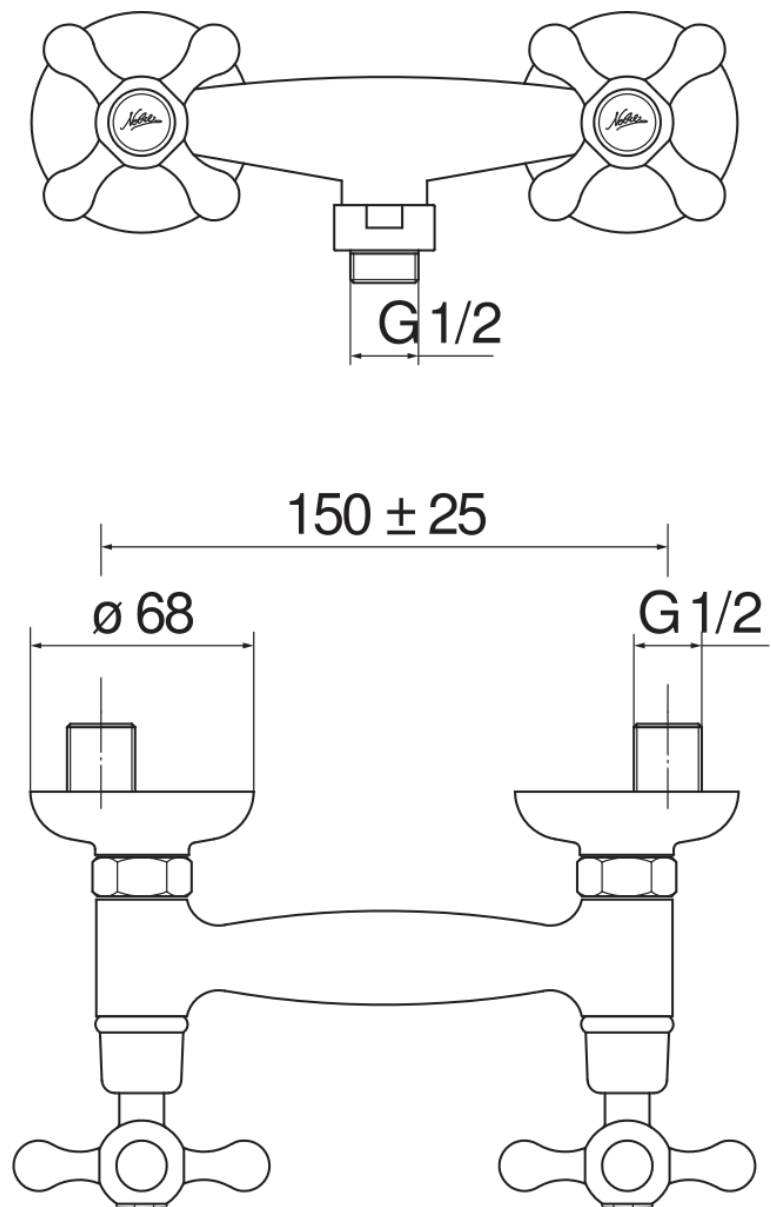

SPECIFICHE

Gruppo esterno

Ancient bronze

Uscita ø 1/2"

Imballo: 24 x 11 x 8 cm / 0,00211 m<sup>3</sup> / 1,35 kg

CERTIFICAZIONI

DIAGRAMMA DI PORTATA: ACQUA CALDA/FREDDA

DIAGRAMMA DI PORTATA: ACQUA MISCELATA