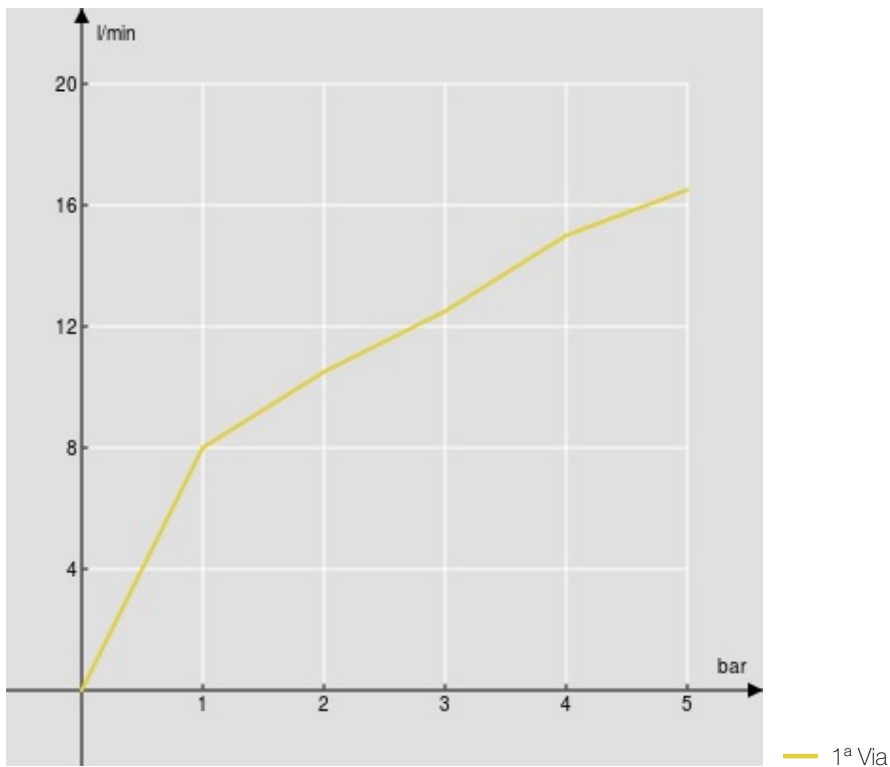

SPECIFICHE

Gruppo esterno

Ancient bronze

Uscita ø 1/2"

Imballo: 24 x 11 x 8 cm / 0,00211 m<sup>3</sup> / 1,35 kg

CERTIFICAZIONI

DIAGRAMMA DI PORTATA: ACQUA CALDA/FREDDA

DIAGRAMMA DI PORTATA: ACQUA MISCELATA